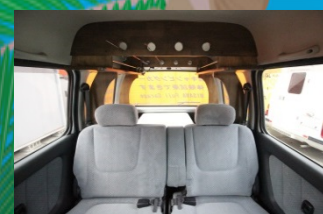

ハンドメイド 軽キャンピングカー

使用時

収納時

車検完全対応。

構造変更等の手続きは不要なのでお手持ちのお車に合わせて製作し、架装するだけ。収納時は**4人乗車**。

キャンピングスタンダードキット(キャビネット、ベッド、床下収納は標準装備)

¥216,000～ キット + 架装工賃価格(税込)

*オプション装着時